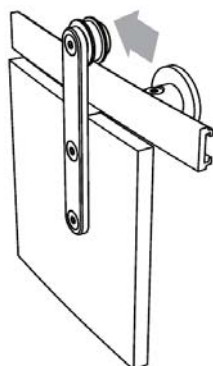

Systemy precyzyjnych drzwi przesuwanych dla Varia i Choma — wszechstronne, dobrze zaprojektowane. Slide Exposed i Slide Exposed Curve z duże, odśrodkowane rolki tworzą wyjątkowo dobrze działający system montażu ściennego dla pojedynczych lub dwudzielnych drzwi rozsuwanych. Slide Concealed, osłony z anodowanego aluminium kryją wysokiej jakości system rolek, wspierający dwudzielne drzwi rozsuwane lub składane do montażu ściennego lub sufitowego.

PRZEGLĄD ROZWIĄZAŃ

Systemy Exposed, Exposed Curve i Concealed zostały zaprojektowany z myślą o materiale Varia Ecoresin i Chroma o grubości 12,7 mm oraz powierzchni do 3 m².

SLIDE EXPOSED

DRZWI POJEDYNCZE I DRZWI DWUDZIELNE
ROZSUWANE MONTOWANE NAŚCIENNIE

SLIDE EXPOSED CURVE

DRZWI POJEDYNCZE I DRZWI DWUDZIELNE
ROZSUWANE MONTOWANE NAŚCIENNIE

SLIDE CONCEALED

DRZWI POJEDYNCZE, DRZWI DWUDZIELNE ROZSUWANE I
PODWÓJNE DRZWI SKŁADANE MONTOWANE NAŚCIENNIE
CZY MONTOWANE NASUFITOWO

SLIDE EXPOSED

SLIDE EXPOSED: WYMIAROW

DIMENSION A & B:
TOP TRACK POSITION ON THE
WALL REGARDS TO DOOR
OPENING AND PANEL SIZE

SLIDE EXPOSED: INSTALACJI

SLIDE EXPOSED: INSTALACJI

SLIDE EXPOSED: INSTALACJI

SLIDE EXPOSED CURVE