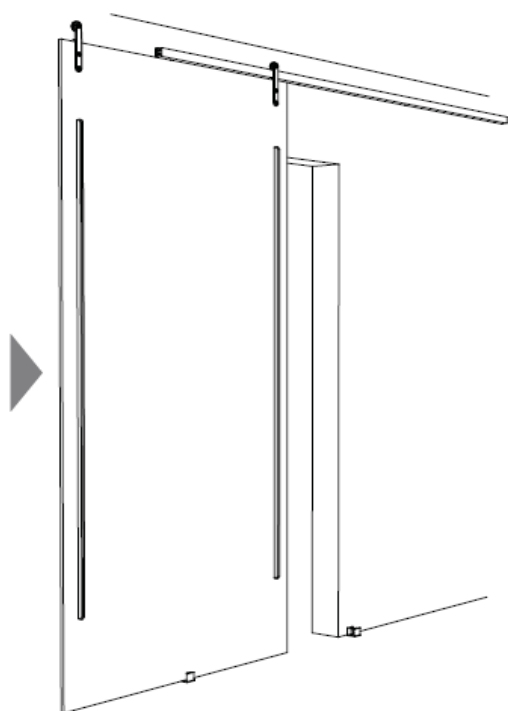

Systemy precyzyjnych drzwi przesuwanych dla Varia i Choma — wszechstronne, dobrze zaprojektowane. Slide Exposed i Slide Exposed Curve z duże, odśrodkowane rolki tworzą wyjątkowo dobrze działający system montażu ściennego dla pojedynczych lub dwudzielnych drzwi rozsuwanych. Slide Concealed, osłony z anodowanego aluminium kryją wysokiej jakości system rolek, wspierający dwudzielne drzwi rozsuwane lub składane do montażu ściennego lub sufitowego.

PRZEGLĄD ROZWIĄZAŃ

Systemy Exposed, Exposed Curve i Concealed zostały zaprojektowany z myślą o materiale Varia Ecoresin i Chroma o grubości 12,7 mm oraz powierzchni do 3 m².

SLIDE EXPOSED

DRZWI POJEDYNCZE I DRZWI DWUDZIELNE
ROZSUWANE MONTOWANE NAŚCIENNIE

SLIDE EXPOSED

SLIDE EXPOSED: WYMIAROW

DIMENSION A & B:
TOP TRACK POSITION ON THE
WALL REGARDS TO DOOR
OPENING AND PANEL SIZE

SLIDE EXPOSED: INSTALACJI

SLIDE EXPOSED: INSTALACJI

SLIDE EXPOSED: INSTALACJI

SLIDE EXPOSED CURVE

SLIDE EXPOSED CURVE: WYMIAROW

SLIDE EXPOSED CURVE: INSTALACJI

SLIDE EXPOSED CURVE: INSTALACJI

SLIDE EXPOSED CURVE: INSTALACJI

SLIDE EXPOSED CURVE: INSTALACJI

SLIDE CONCEALED

SLIDE CONCEALED: WYMIAROW

DRZWI POJEDYNCZE I DRZWI
DWUDZIELNE ROZSUWANE
MONTOWANE NAŚCIENNIE