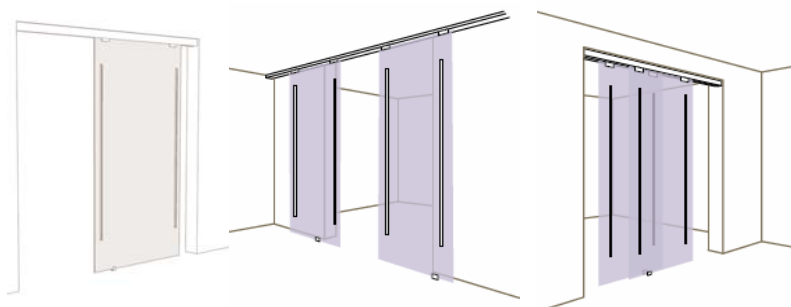

Systemy precyzyjnych drzwi przesuwanych dla Varia i Choma — wszechstronne, dobrze zaprojektowane. Slide Exposed i Slide Exposed Curve z duże, odśrodkowane rolki tworzą wyjątkowo dobrze działający system montażu ściennego dla pojedynczych lub dwudzielnych drzwi rozsuwanych. Slide Concealed, osłony z anodowanego aluminium kryją wysokiej jakości system rolek, wspierający dwudzielne drzwi rozsuwane lub składane do montażu ściennego lub sufitowego.

PRZEGLĄD ROZWIĄZAŃ

Systemy Exposed, Exposed Curve i Concealed zostały zaprojektowany z myślą o materiale Varia Ecoresin i Chroma o grubości 12,7 mm oraz powierzchni do 3 m².

SLIDE EXPOSED

DRZWI POJEDYNCZE I DRZWI DWUDZIELNE
ROZSUWANE MONTOWANE NAŚCIENNIE

SLIDE EXPOSED CURVE

DRZWI POJEDYNCZE I DRZWI DWUDZIELNE
ROZSUWANE MONTOWANE NAŚCIENNIE

SLIDE CONCEALED

DRZWI POJEDYNCZE, DRZWI DWUDZIELNE ROZSUWANE I
PODWÓJNE DRZWI SKŁADANE MONTOWANE NAŚCIENNIE
CZY MONTOWANE NASUFITOWO

SLIDE EXPOSED

SLIDE EXPOSED: WYMIAROW

DIMENSION A & B:
TOP TRACK POSITION ON THE
WALL REGARDS TO DOOR
OPENING AND PANEL SIZE

SLIDE EXPOSED: INSTALACJI

SLIDE EXPOSED: INSTALACJI

SLIDE EXPOSED: INSTALACJI

SLIDE EXPOSED CURVE