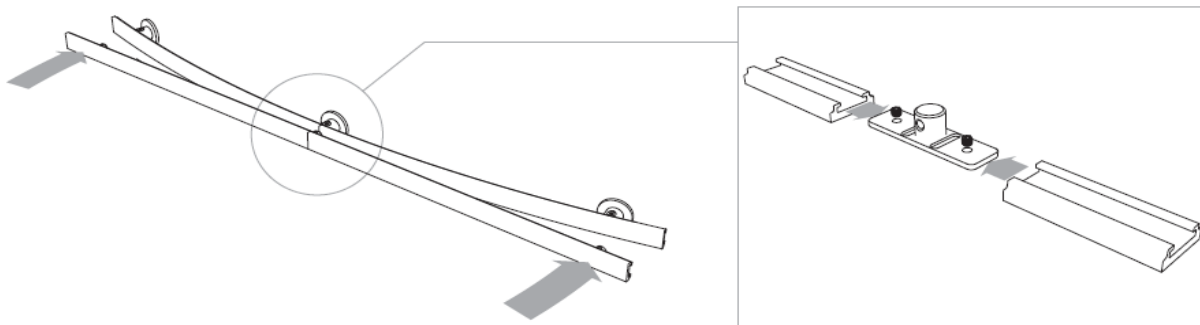

Systemy precyzyjnych drzwi przesuwanych dla Varia i Choma — wszechstronne, dobrze zaprojektowane. Slide Exposed i Slide Exposed Curve z duże, odśrodkowane rolki tworzą wyjątkowo dobrze działający system montażu ściennego dla pojedynczych lub dwudzielnych drzwi rozsuwanych. Slide Concealed, osłony z anodowanego aluminium kryją wysokiej jakości system rolek, wspierający dwudzielne drzwi rozsuwane lub składane do montażu ściennego lub sufitowego.

PRZEGLĄD ROZWIĄZAŃ

Systemy Exposed, Exposed Curve i Concealed zostały zaprojektowany z myślą o materiale Varia Ecoresin i Chroma o grubości 12,7 mm oraz powierzchni do 3 m².

SLIDE EXPOSED

DRZWI POJEDYNCZE I DRZWI DWUDZIELNE
ROZSUWANE MONTOWANE NAŚCIENNIE

SLIDE EXPOSED

SLIDE EXPOSED: WYMIAROW

DIMENSION A & B:
TOP TRACK POSITION ON THE
WALL REGARDS TO DOOR
OPENING AND PANEL SIZE

SLIDE EXPOSED: INSTALACJI

SLIDE EXPOSED: INSTALACJI

SLIDE EXPOSED: INSTALACJI

SLIDE EXPOSED CURVE

SLIDE EXPOSED CURVE: WYMIAROW

SLIDE EXPOSED CURVE: INSTALACJI

SLIDE EXPOSED CURVE: INSTALACJI

SLIDE EXPOSED CURVE: INSTALACJI

SLIDE EXPOSED CURVE: INSTALACJI

SLIDE CONCEALED

SLIDE CONCEALED: WYMIAROW

DRZWI POJEDYNCZE I DRZWI
DWUDZIELNE ROZSUWANE
MONTOWANE NAŚCIENNIE