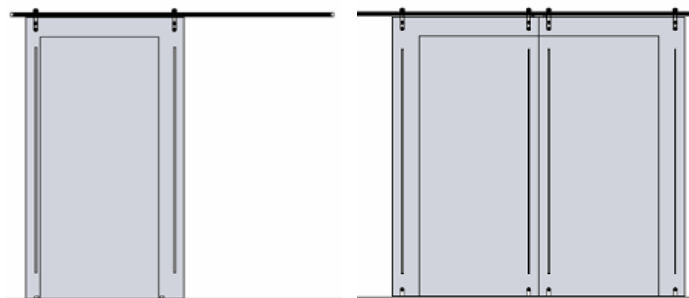

Systemy precyzyjnych drzwi przesuwanych dla Varia i Choma — wszechstronne, dobrze zaprojektowane. Slide Exposed i Slide Exposed Curve z duże, odśrodkowane rolki tworzą wyjątkowo dobrze działający system montażu ściennego dla pojedynczych lub dwudzielnych drzwi rozsuwanych. Slide Concealed, osłony z anodowanego aluminium kryją wysokiej jakości system rolek, wspierający dwudzielne drzwi rozsuwane lub składane do montażu ściennego lub sufitowego.

PRZEGLĄD ROZWIĄZAŃ

Systemy Exposed, Exposed Curve i Concealed zostały zaprojektowany z myślą o materiale Varia Ecoresin i Chroma o grubości 12,7 mm oraz powierzchni do 3 m².

SLIDE EXPOSED

DRZWI POJEDYNCZE I DRZWI DWUDZIELNE
ROZSUWANE MONTOWANE NAŚCIENNIE

SLIDE EXPOSED CURVE

DRZWI POJEDYNCZE I DRZWI DWUDZIELNE
ROZSUWANE MONTOWANE NAŚCIENNIE

SLIDE CONCEALED

DRZWI POJEDYNCZE, DRZWI DWUDZIELNE ROZSUWANE I
PODWÓJNE DRZWI SKŁADANE MONTOWANE NAŚCIENNIE
CZY MONTOWANE NASUFITOWO

SLIDE EXPOSED

SLIDE EXPOSED: WYMIAROW

DIMENSION A & B:
TOP TRACK POSITION ON THE
WALL REGARDS TO DOOR
OPENING AND PANEL SIZE

SLIDE EXPOSED: INSTALACJI

SLIDE EXPOSED: INSTALACJI

SLIDE EXPOSED: INSTALACJI

SLIDE EXPOSED CURVE