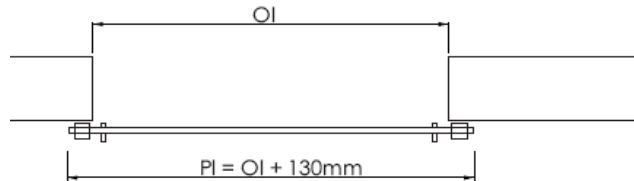

SLIDE CONCEALED: WYMIAROW