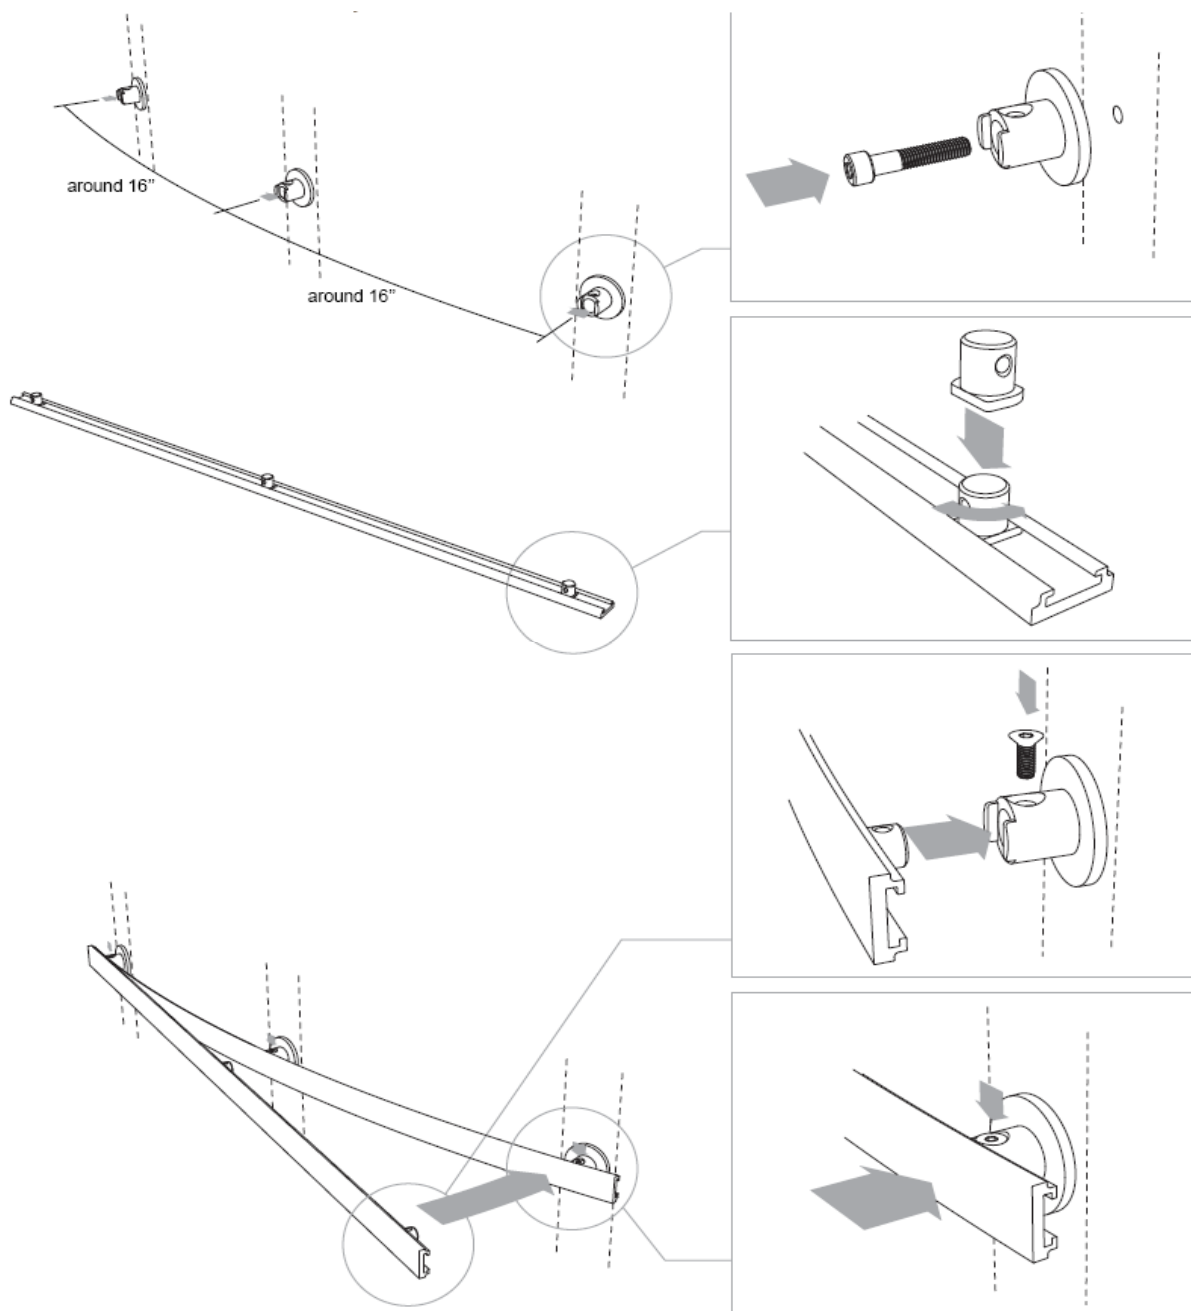

SLIDE EXPOSED

SLIDE EXPOSED: WYMIAROW

DIMENSION A & B:
TOP TRACK POSITION ON THE
WALL REGARDS TO DOOR
OPENING AND PANEL SIZE

SLIDE EXPOSED: INSTALACJI

SLIDE EXPOSED: INSTALACJI

SLIDE EXPOSED: INSTALACJI

SLIDE EXPOSED CURVE

SLIDE EXPOSED CURVE: WYMIAROW

SLIDE EXPOSED CURVE: INSTALACJI

SLIDE EXPOSED CURVE: INSTALACJI

SLIDE EXPOSED CURVE: INSTALACJI

SLIDE EXPOSED CURVE: INSTALACJI

SLIDE CONCEALED

SLIDE CONCEALED: WYMIAROW

DRZWI POJEDYNCZE I DRZWI
DWUDZIELNE ROZSUWANE
MONTOWANE NAŚCIENNIE