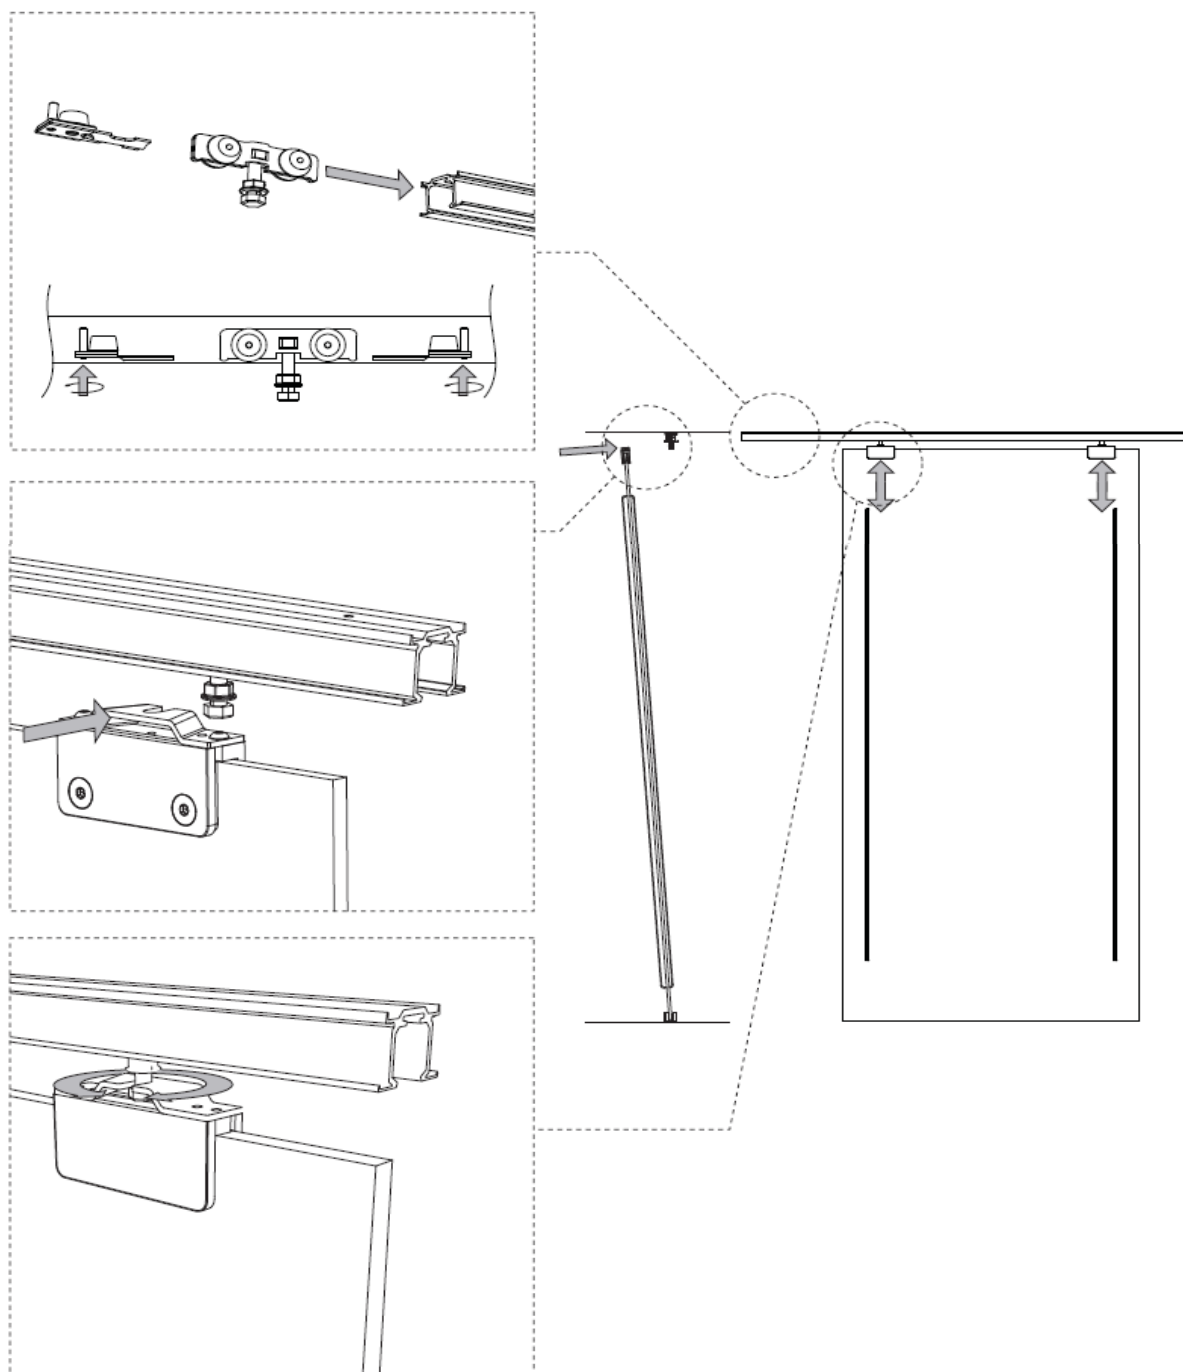

Systemy precyzyjnych drzwi przesuwanych dla Varia i Choma — wszechstronne, dobrze zaprojektowane. Slide Exposed i Slide Exposed Curve z duże, odśrodkowane rolki tworzą wyjątkowo dobrze działający system montażu ściennego dla pojedynczych lub dwudzielnych drzwi rozsuwanych. Slide Concealed, osłony z anodowanego aluminium kryją wysokiej jakości system rolek, wspierający dwudzielne drzwi rozsuwane lub składane do montażu ściennego lub sufitowego.

PRZEGLĄD ROZWIĄZAŃ

Systemy Exposed, Exposed Curve i Concealed zostały zaprojektowany z myślą o materiale Varia Ecoresin i Chroma o grubości 12,7 mm oraz powierzchni do 3 m².

SLIDE EXPOSED

DRZWI POJEDYNCZE I DRZWI DWUDZIELNE
ROZSUWANE MONTOWANE NAŚCIENNIE

SLIDE EXPOSED

SLIDE EXPOSED: WYMIAROW

DIMENSION A & B:
TOP TRACK POSITION ON THE
WALL REGARDS TO DOOR
OPENING AND PANEL SIZE

SLIDE EXPOSED: INSTALACJI

SLIDE EXPOSED: INSTALACJI

SLIDE EXPOSED: INSTALACJI

SLIDE EXPOSED CURVE

DRZWI POJEDYNCZE I DRZWI
DWUDZIELNE ROZSUWANE
MONTOWANE NASUFITOWO

PODWÓJNE DRZWI
SKŁADANE MONTOWANE
NASUFITOWO

SLIDE CONCEALED: INSTALACJI

SLIDE CONCEALED: INSTALACJI

SLIDE CONCEALED: INSTALACJI

SLIDE CONCEALED: INSTALACJI