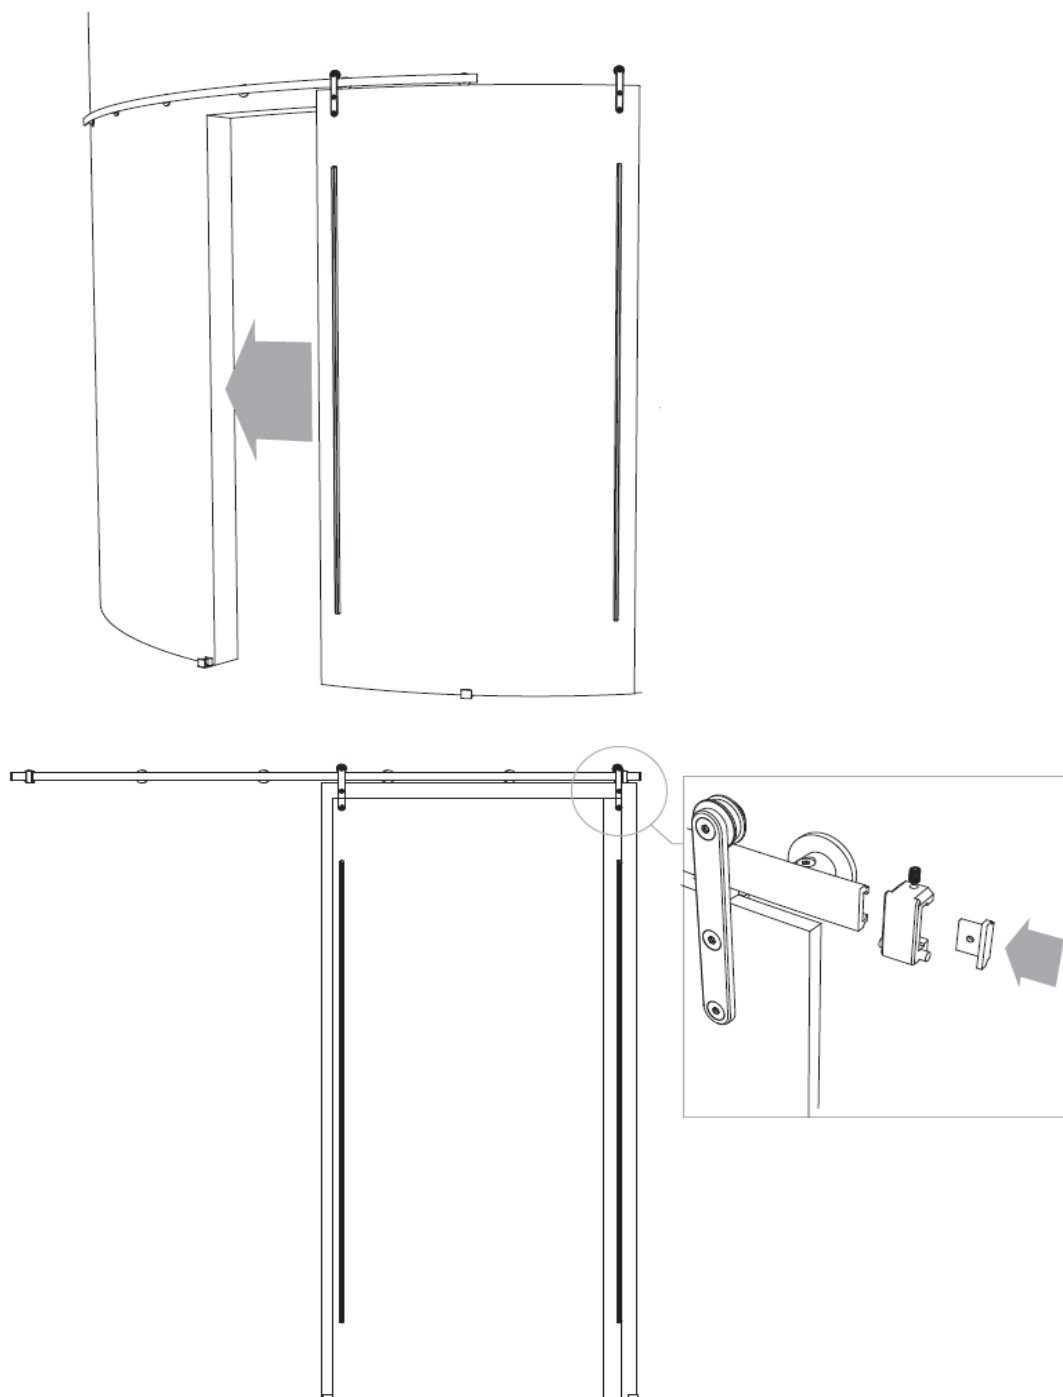

Systemy precyzyjnych drzwi przesuwanych dla Varia i Choma — wszechstronne, dobrze zaprojektowane. Slide Exposed i Slide Exposed Curve z duże, odśrodkowane rolki tworzą wyjątkowo dobrze działający system montażu ściennego dla pojedynczych lub dwudzielnych drzwi rozsuwanych. Slide Concealed, osłony z anodowanego aluminium kryją wysokiej jakości system rolek, wspierający dwudzielne drzwi rozsuwane lub składane do montażu ściennego lub sufitowego.

SLIDE EXPOSED

SLIDE EXPOSED: WYMIAROW

DIMENSION A & B:
TOP TRACK POSITION ON THE
WALL REGARDS TO DOOR
OPENING AND PANEL SIZE

SLIDE EXPOSED: INSTALACJI

SLIDE EXPOSED: INSTALACJI

SLIDE EXPOSED: INSTALACJI

SLIDE EXPOSED CURVE

SLIDE EXPOSED CURVE: WYMIAROW

SLIDE EXPOSED CURVE: INSTALACJI

SLIDE EXPOSED CURVE: INSTALACJI

SLIDE EXPOSED CURVE: INSTALACJI

SLIDE EXPOSED CURVE: INSTALACJI

SLIDE CONCEALED

SLIDE CONCEALED: WYMIAROW

DRZWI POJEDYNCZE I DRZWI
DWUDZIELNE ROZSUWANE
MONTOWANE NAŚCIENNIE

DRZWI POJEDYNCZE I DRZWI
DWUDZIELNE ROZSUWANE
MONTOWANE NASUFITOWO

PODWÓJNE DRZWI
SKŁADANE MONTOWANE
NASUFITOWO

SLIDE CONCEALED: INSTALACJI

SLIDE CONCEALED: INSTALACJI

SLIDE CONCEALED: INSTALACJI

SLIDE CONCEALED: INSTALACJI