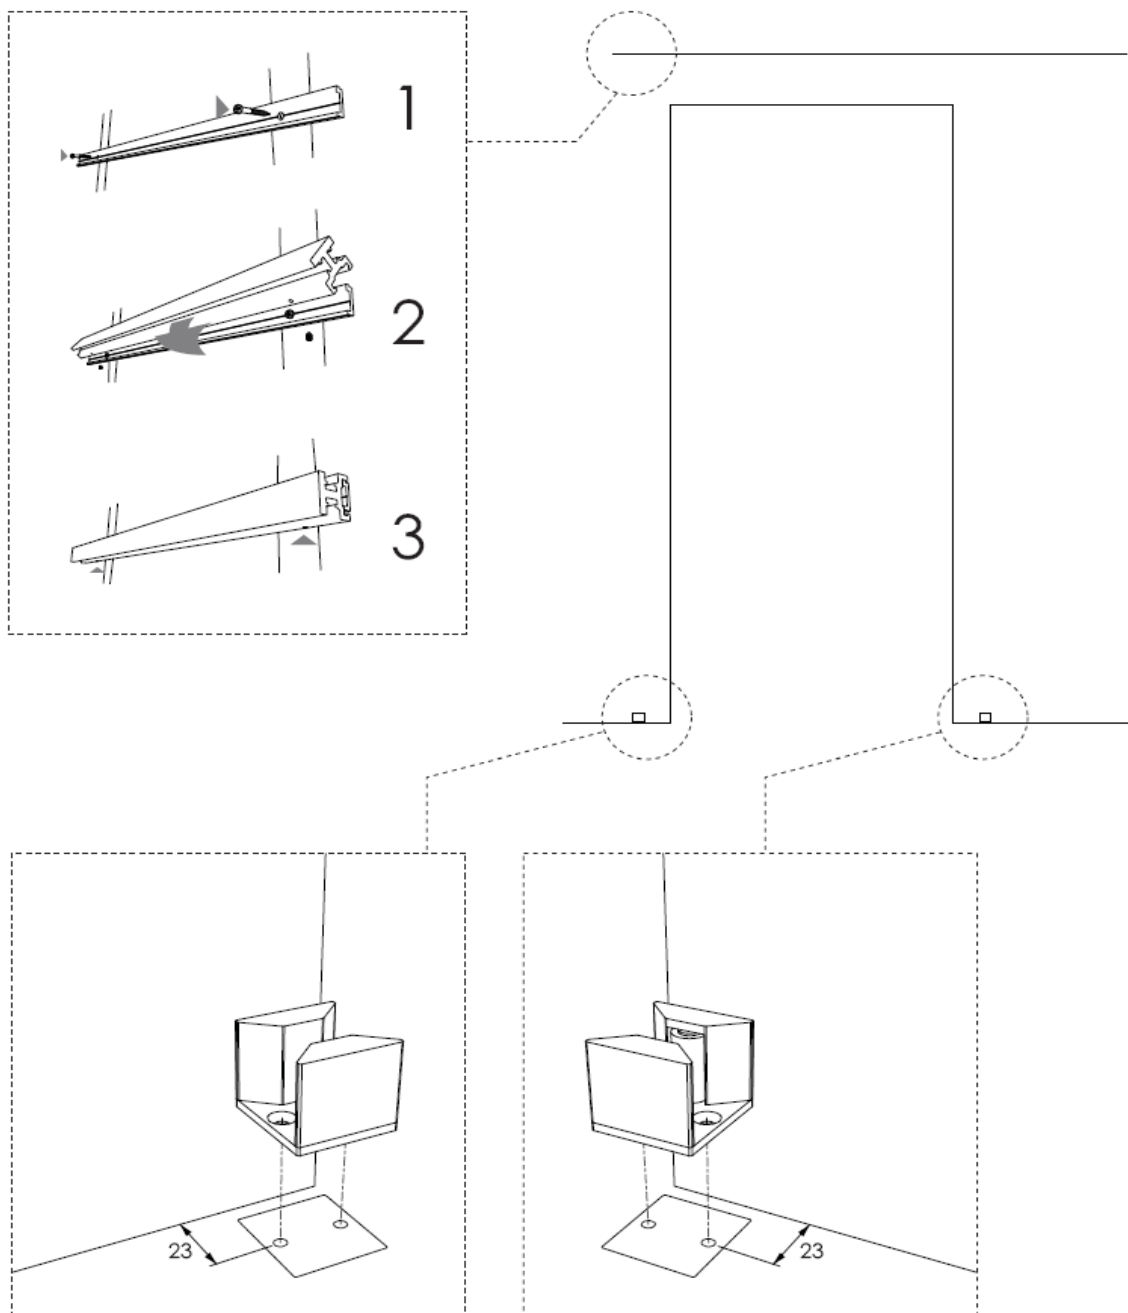

Systemy precyzyjnych drzwi przesuwanych dla Varia i Choma — wszechstronne, dobrze zaprojektowane. Slide Exposed i Slide Exposed Curve z duże, odśrodkowane rolki tworzą wyjątkowo dobrze działający system montażu ściennego dla pojedynczych lub dwudzielnych drzwi rozsuwanych. Slide Concealed, osłony z anodowanego aluminium kryją wysokiej jakości system rolek, wspierający dwudzielne drzwi rozsuwane lub składane do montażu ściennego lub sufitowego.

SLIDE EXPOSED

SLIDE EXPOSED: WYMIAROW

DIMENSION A & B:
TOP TRACK POSITION ON THE
WALL REGARDS TO DOOR
OPENING AND PANEL SIZE

SLIDE EXPOSED: INSTALACJI

SLIDE EXPOSED: INSTALACJI

SLIDE EXPOSED: INSTALACJI

SLIDE EXPOSED CURVE

SLIDE EXPOSED CURVE: WYMIAROW

SLIDE EXPOSED CURVE: INSTALACJI

SLIDE EXPOSED CURVE: INSTALACJI

SLIDE EXPOSED CURVE: INSTALACJI

SLIDE EXPOSED CURVE: INSTALACJI

SLIDE CONCEALED

SLIDE CONCEALED: WYMIAROW

DRZWI POJEDYNCZE I DRZWI
DWUDZIELNE ROZSUWANE
MONTOWANE NAŚCIENNIE