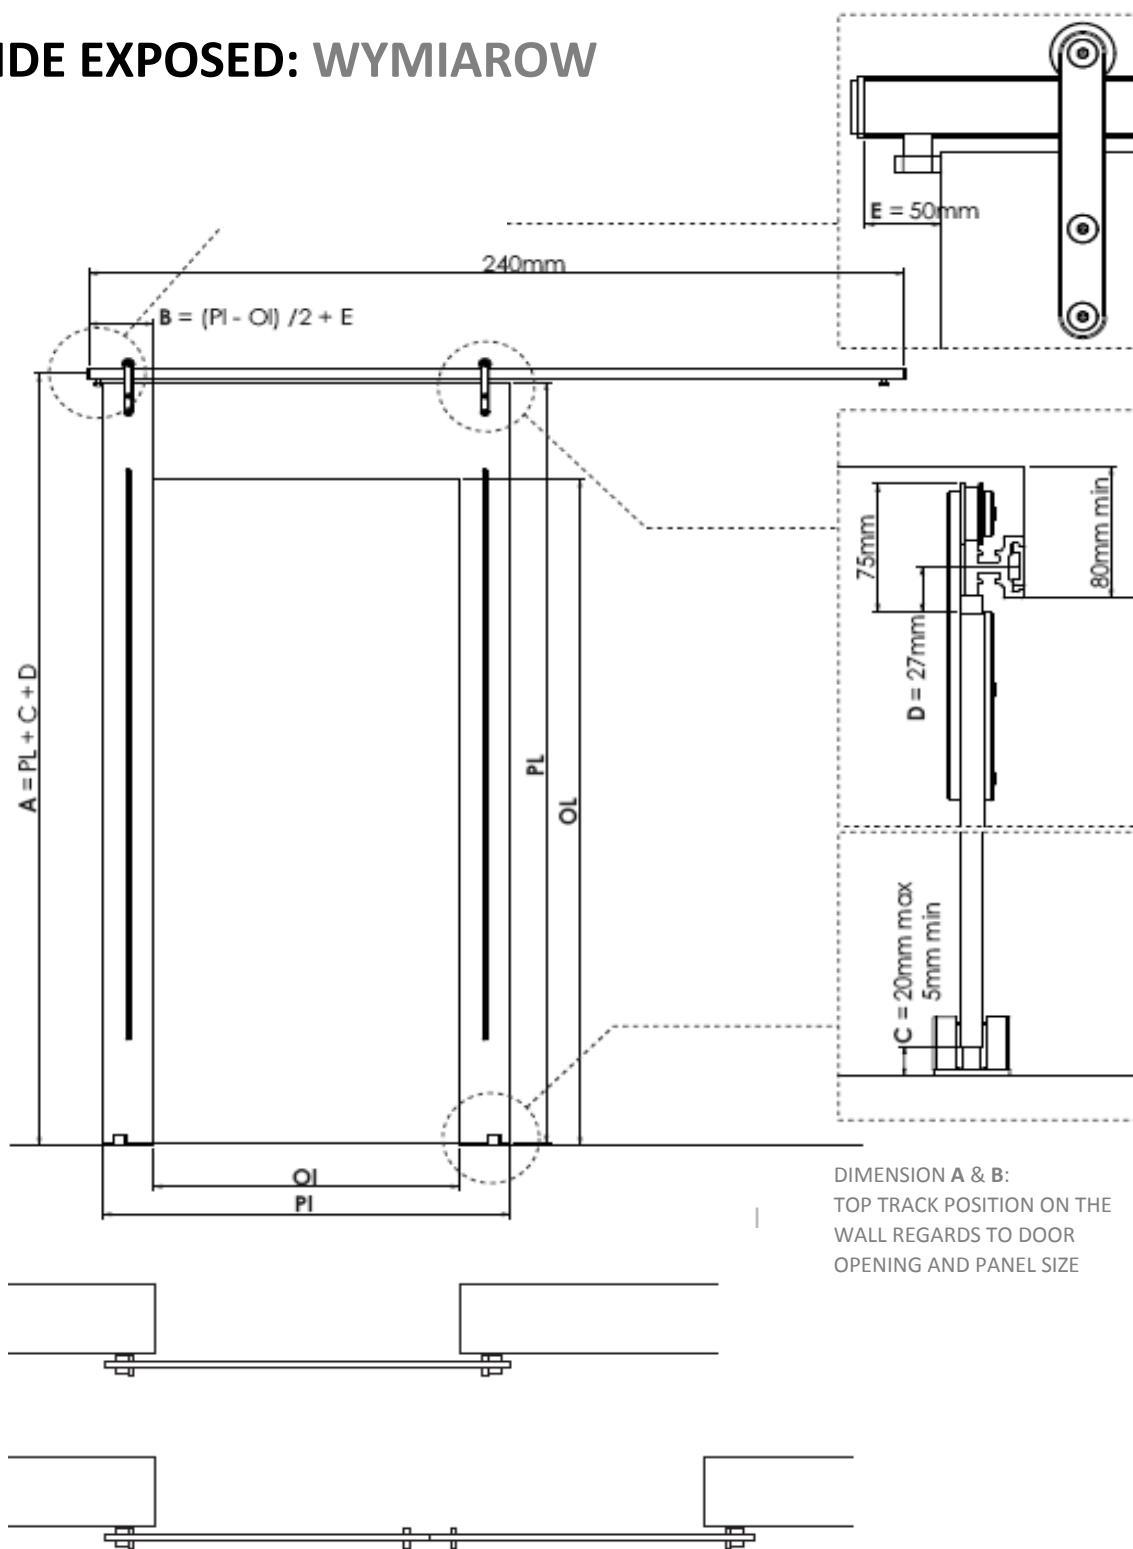

SLIDE EXPOSED

SLIDE EXPOSED: WYMIAROW

DIMENSION A & B:
TOP TRACK POSITION ON THE
WALL REGARDS TO DOOR
OPENING AND PANEL SIZE

SLIDE EXPOSED: INSTALACJI

SLIDE EXPOSED: INSTALACJI

SLIDE EXPOSED: INSTALACJI

SLIDE EXPOSED CURVE

SLIDE EXPOSED CURVE: WYMIAROW

SLIDE EXPOSED CURVE: INSTALACJI

SLIDE EXPOSED CURVE: INSTALACJI

SLIDE EXPOSED CURVE: INSTALACJI

SLIDE EXPOSED CURVE: INSTALACJI

SLIDE CONCEALED

SLIDE CONCEALED: WYMIAROW

DRZWI POJEDYNCZE I DRZWI
DWUDZIELNE ROZSUWANE
MONTOWANE NAŚCIENNIE