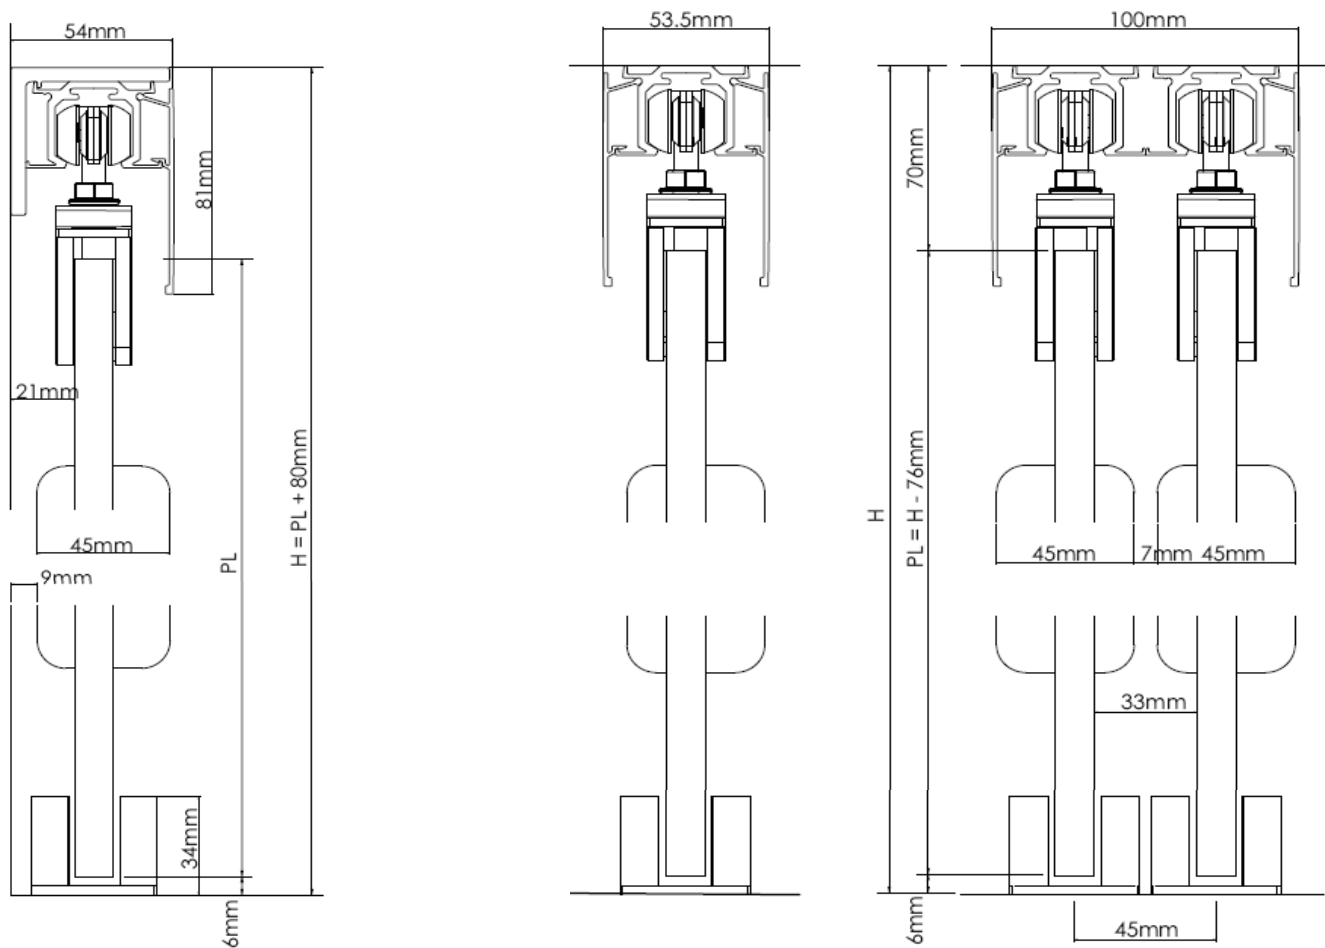

Systemy precyzyjnych drzwi przesuwanych dla Varia i Choma — wszechstronne, dobrze zaprojektowane. Slide Exposed i Slide Exposed Curve z duże, odśrodkowane rolki tworzą wyjątkowo dobrze działający system montażu ściennego dla pojedynczych lub dwudzielnych drzwi rozsuwanych. Slide Concealed, osłony z anodowanego aluminium kryją wysokiej jakości system rolek, wspierający dwudzielne drzwi rozsuwane lub składane do montażu ściennego lub sufitowego.

SLIDE EXPOSED

SLIDE EXPOSED: WYMIAROW

DIMENSION A & B:
TOP TRACK POSITION ON THE
WALL REGARDS TO DOOR
OPENING AND PANEL SIZE

SLIDE EXPOSED: INSTALACJI

SLIDE EXPOSED: INSTALACJI

SLIDE EXPOSED: INSTALACJI

SLIDE EXPOSED CURVE

SLIDE EXPOSED CURVE: WYMIAROW

SLIDE EXPOSED CURVE: INSTALACJI

SLIDE EXPOSED CURVE: INSTALACJI

SLIDE EXPOSED CURVE: INSTALACJI

SLIDE EXPOSED CURVE: INSTALACJI

SLIDE CONCEALED

SLIDE CONCEALED: WYMIAROW

DRZWI POJEDYNCZE I DRZWI
DWUDZIELNE ROZSUWANE
MONTOWANE NAŚCIENNIE

DRZWI POJEDYNCZE I DRZWI
DWUDZIELNE ROZSUWANE
MONTOWANE NASUFITOWO

PODWÓJNE DRZWI
SKŁADANE MONTOWANE
NASUFITOWO

SLIDE CONCEALED: INSTALACJI

SLIDE CONCEALED: INSTALACJI

SLIDE CONCEALED: INSTALACJI

SLIDE CONCEALED: INSTALACJI