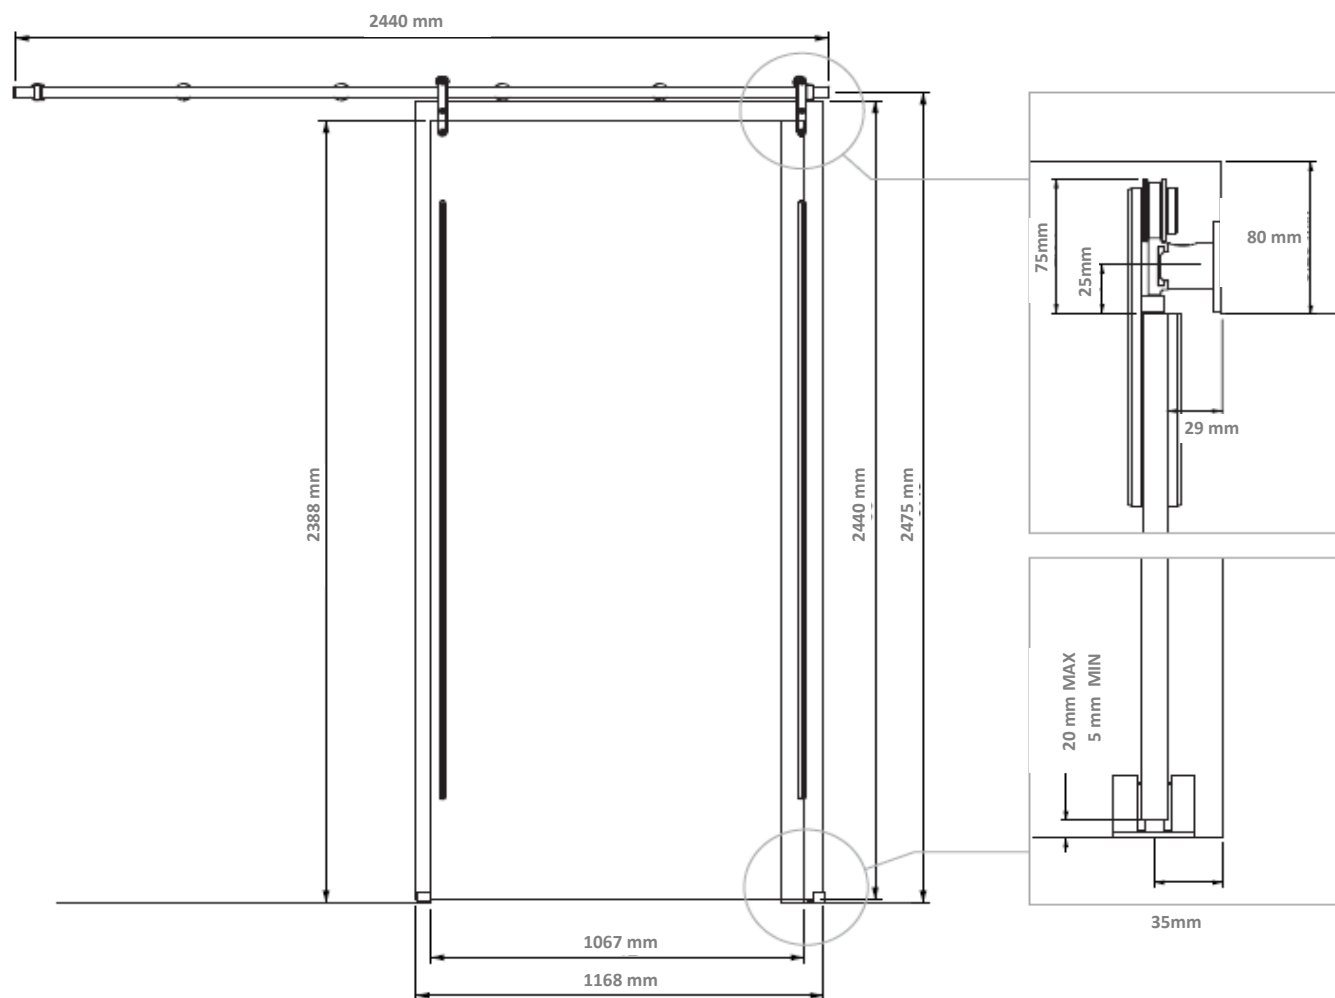

SLIDE EXPOSED

SLIDE EXPOSED: WYMIAROW

DIMENSION A & B:
TOP TRACK POSITION ON THE
WALL REGARDS TO DOOR
OPENING AND PANEL SIZE

SLIDE EXPOSED: INSTALACJI

SLIDE EXPOSED: INSTALACJI

SLIDE EXPOSED: INSTALACJI

SLIDE EXPOSED CURVE

SLIDE EXPOSED CURVE: WYMIAROW

SLIDE EXPOSED CURVE: INSTALACJI

SLIDE EXPOSED CURVE: INSTALACJI

SLIDE EXPOSED CURVE: INSTALACJI

SLIDE EXPOSED CURVE: INSTALACJI

SLIDE CONCEALED

SLIDE CONCEALED: WYMIAROW

DRZWI POJEDYNCZE I DRZWI
DWUDZIELNE ROZSUWANE
MONTOWANE NAŚCIENNIE