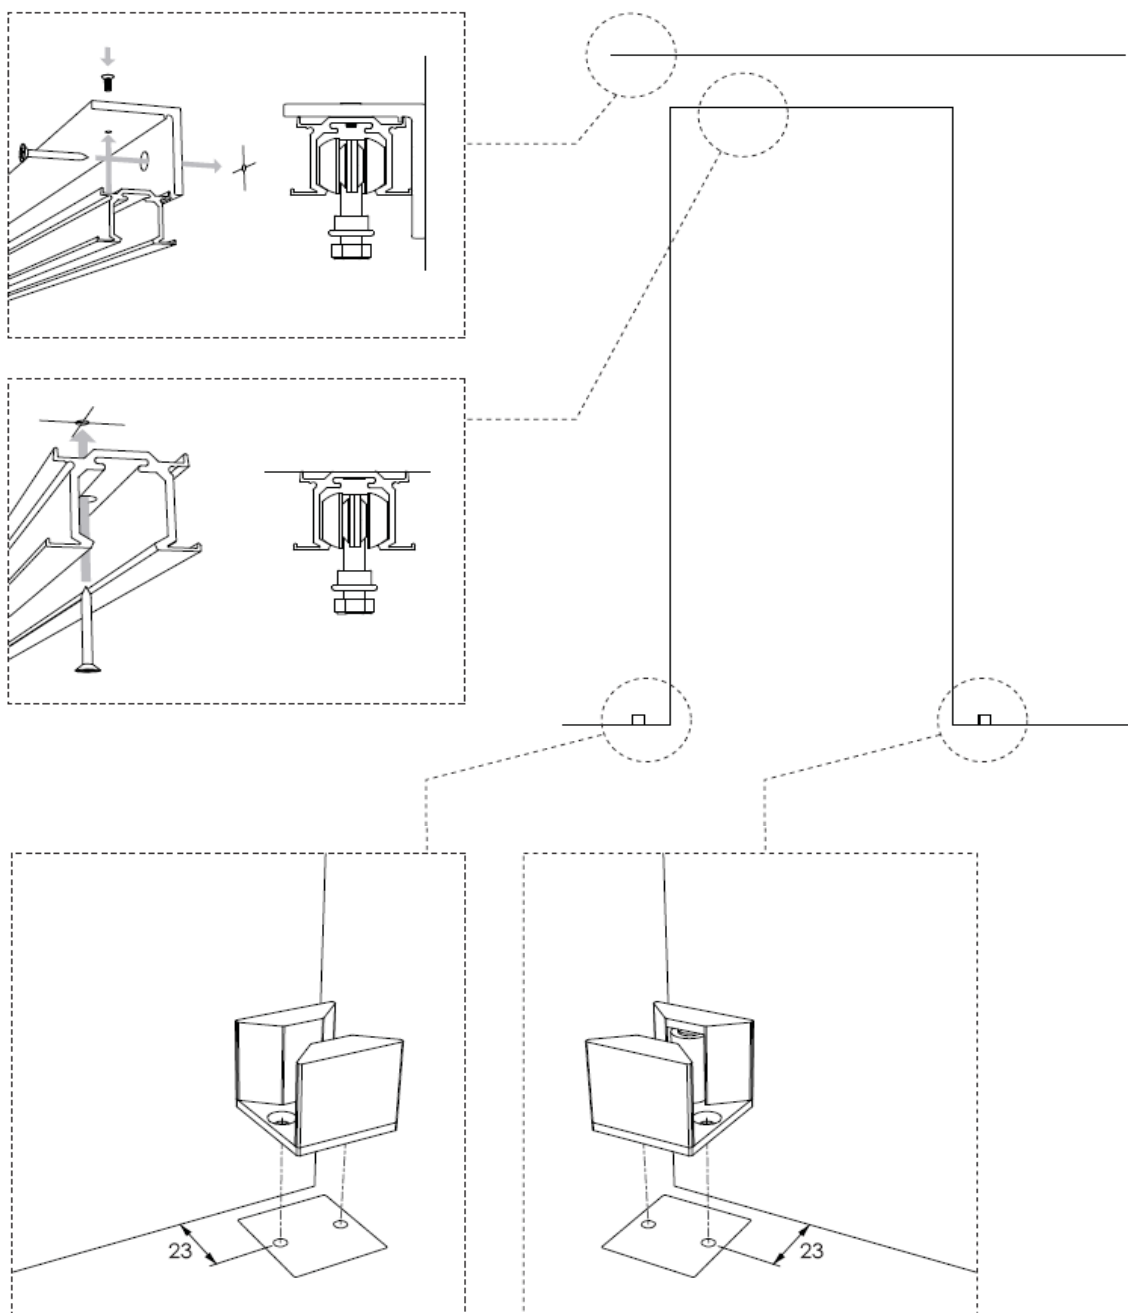

Systemy precyzyjnych drzwi przesuwanych dla Varia i Choma — wszechstronne, dobrze zaprojektowane. Slide Exposed i Slide Exposed Curve z duże, odśrodkowane rolki tworzą wyjątkowo dobrze działający system montażu ściennego dla pojedynczych lub dwudzielnych drzwi rozsuwanych. Slide Concealed, osłony z anodowanego aluminium kryją wysokiej jakości system rolek, wspierający dwudzielne drzwi rozsuwane lub składane do montażu ściennego lub sufitowego.

SLIDE EXPOSED

SLIDE EXPOSED: WYMIAROW

DIMENSION A & B:
TOP TRACK POSITION ON THE
WALL REGARDS TO DOOR
OPENING AND PANEL SIZE

SLIDE EXPOSED: INSTALACJI

SLIDE EXPOSED: INSTALACJI

SLIDE EXPOSED: INSTALACJI

SLIDE EXPOSED CURVE

SLIDE EXPOSED CURVE: WYMIAROW

SLIDE EXPOSED CURVE: INSTALACJI

SLIDE EXPOSED CURVE: INSTALACJI

SLIDE EXPOSED CURVE: INSTALACJI

SLIDE EXPOSED CURVE: INSTALACJI

SLIDE CONCEALED

SLIDE CONCEALED: WYMIAROW

DRZWI POJEDYNCZE I DRZWI
DWUDZIELNE ROZSUWANE
MONTOWANE NAŚCIENNIE

DRZWI POJEDYNCZE I DRZWI
DWUDZIELNE ROZSUWANE
MONTOWANE NASUFITOWO

PODWÓJNE DRZWI
SKŁADANE MONTOWANE
NASUFITOWO

SLIDE CONCEALED: INSTALACJI

SLIDE CONCEALED: INSTALACJI

SLIDE CONCEALED: INSTALACJI

SLIDE CONCEALED: INSTALACJI