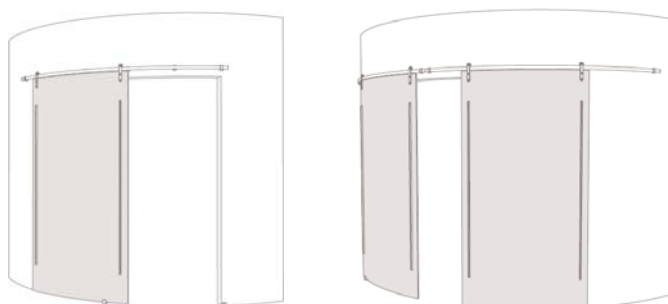

Systemy precyzyjnych drzwi przesuwanych dla Varia i Choma — wszechstronne, dobrze zaprojektowane. Slide Exposed i Slide Exposed Curve z duże, odśrodkowane rolki tworzą wyjątkowo dobrze działający system montażu ściennego dla pojedynczych lub dwudzielnych drzwi rozsuwanych. Slide Concealed, osłony z anodowanego aluminium kryją wysokiej jakości system rolek, wspierający dwudzielne drzwi rozsuwane lub składane do montażu ściennego lub sufitowego.

PRZEGLĄD ROZWIĄZAŃ

Systemy Exposed, Exposed Curve i Concealed zostały zaprojektowany z myślą o materiale Varia Ecoresin i Chroma o grubości 12,7 mm oraz powierzchni do 3 m².

SLIDE EXPOSED

DRZWI POJEDYNCZE I DRZWI DWUDZIELNE
ROZSUWANE MONTOWANE NAŚCIENNIE

SLIDE EXPOSED CURVE

DRZWI POJEDYNCZE I DRZWI DWUDZIELNE
ROZSUWANE MONTOWANE NAŚCIENNIE

SLIDE CONCEALED

DRZWI POJEDYNCZE, DRZWI DWUDZIELNE ROZSUWANE I
PODWÓJNE DRZWI SKŁADANE MONTOWANE NAŚCIENNIE
CZY MONTOWANE NASUFITOWO

SLIDE EXPOSED

SLIDE EXPOSED: WYMIAROW

DIMENSION A & B:
TOP TRACK POSITION ON THE
WALL REGARDS TO DOOR
OPENING AND PANEL SIZE

SLIDE EXPOSED: INSTALACJI

SLIDE EXPOSED: INSTALACJI

SLIDE EXPOSED: INSTALACJI

SLIDE EXPOSED CURVE