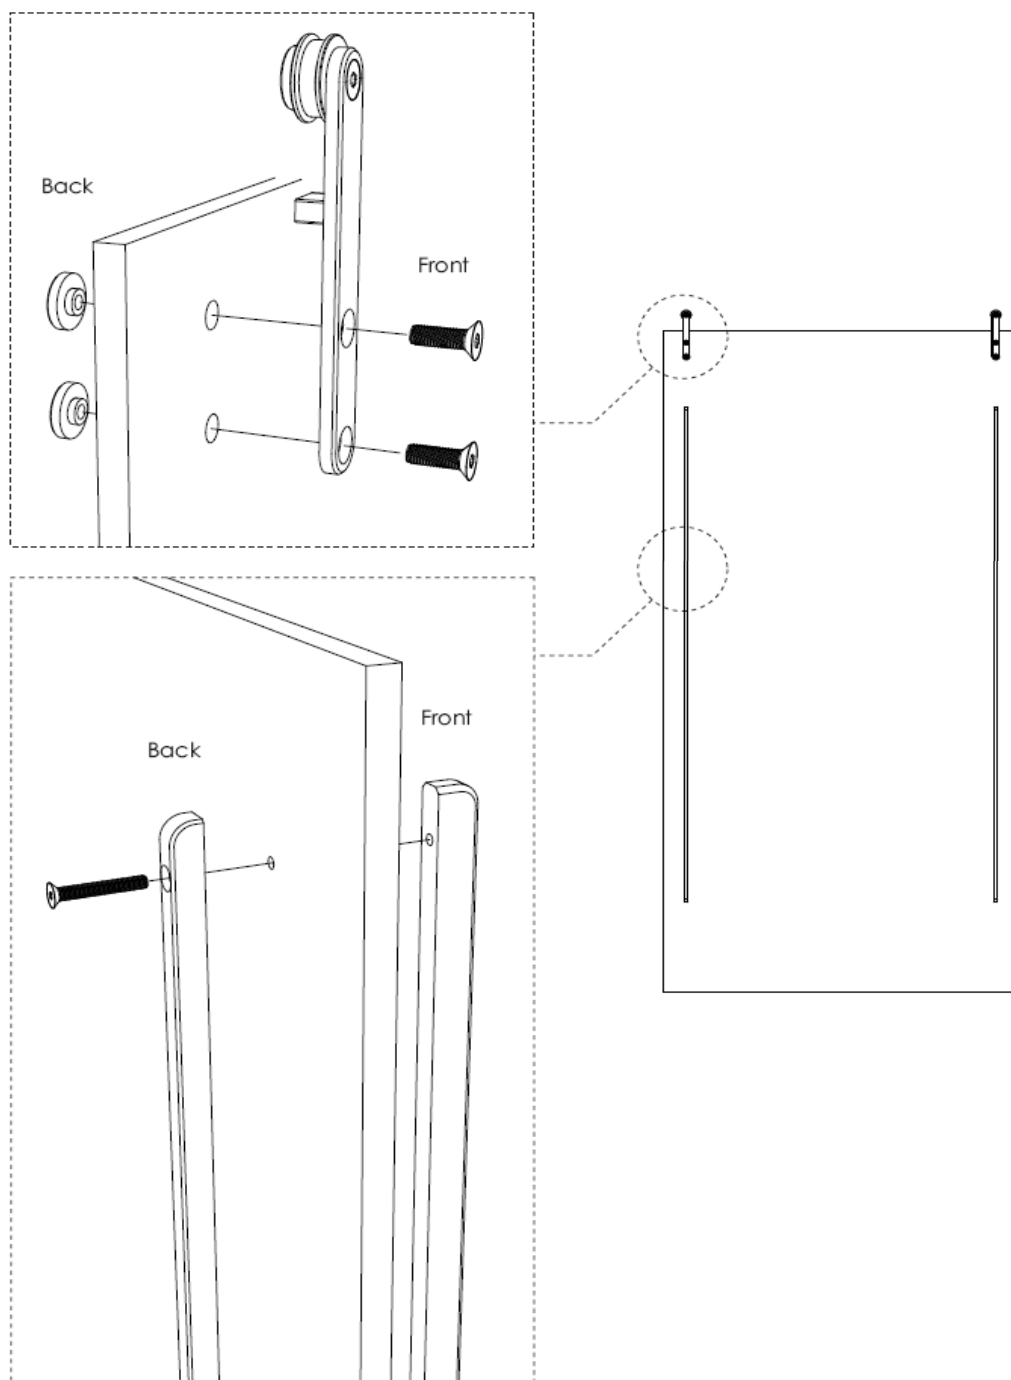

SLIDE EXPOSED

SLIDE EXPOSED: WYMIAROW

DIMENSION A & B:
TOP TRACK POSITION ON THE
WALL REGARDS TO DOOR
OPENING AND PANEL SIZE

SLIDE EXPOSED: INSTALACJI

SLIDE EXPOSED: INSTALACJI

SLIDE EXPOSED: INSTALACJI

SLIDE EXPOSED CURVE

SLIDE EXPOSED CURVE: WYMIAROW

SLIDE EXPOSED CURVE: INSTALACJI

SLIDE EXPOSED CURVE: INSTALACJI

SLIDE EXPOSED CURVE: INSTALACJI

SLIDE EXPOSED CURVE: INSTALACJI

SLIDE CONCEALED

SLIDE CONCEALED: WYMIAROW

DRZWI POJEDYNCZE I DRZWI
DWUDZIELNE ROZSUWANE
MONTOWANE NAŚCIENNIE