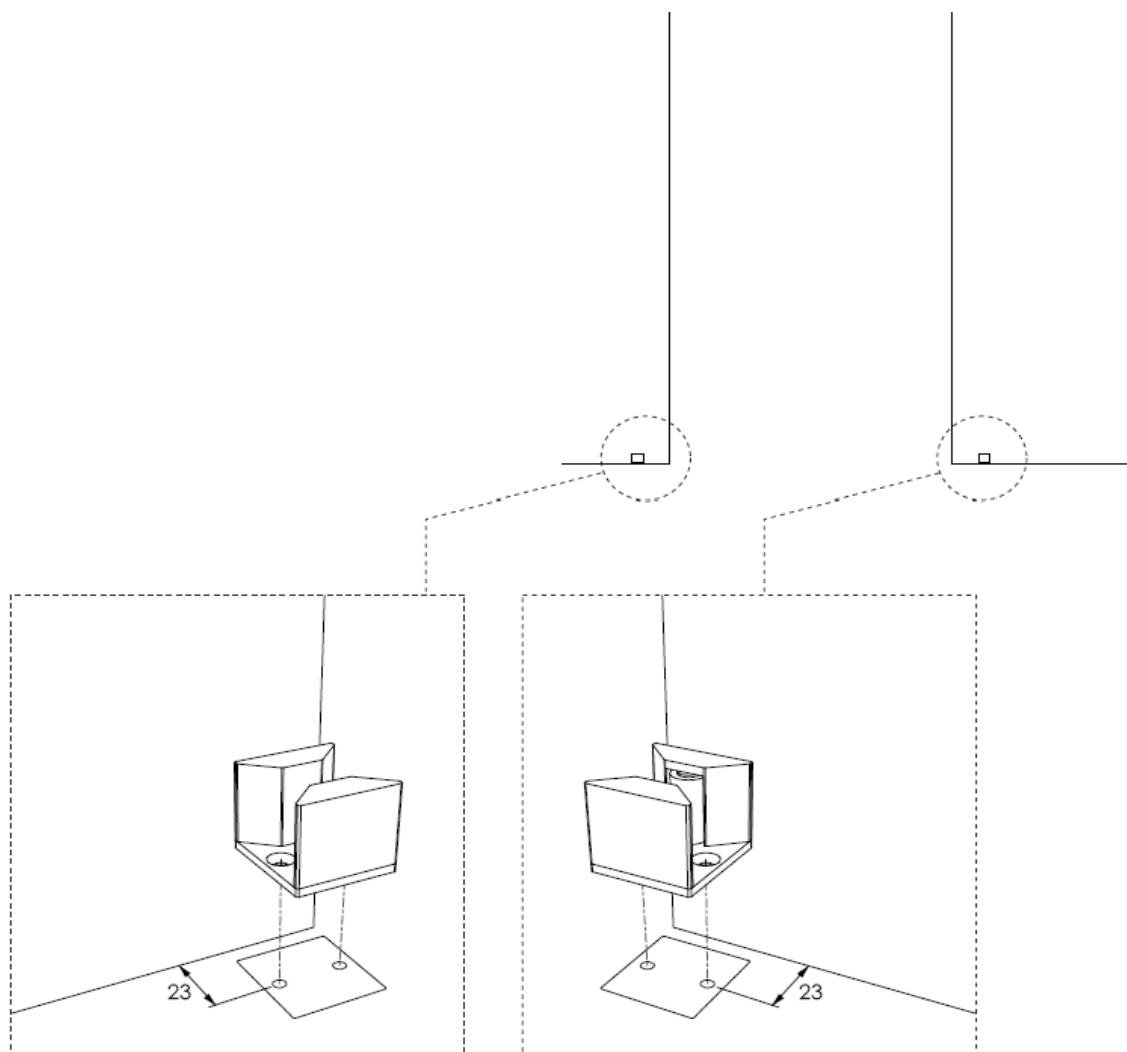

Systemy precyzyjnych drzwi przesuwanych dla Varia i Choma — wszechstronne, dobrze zaprojektowane. Slide Exposed i Slide Exposed Curve z duże, odśrodkowane rolki tworzą wyjątkowo dobrze działający system montażu ściennego dla pojedynczych lub dwudzielnych drzwi rozsuwanych. Slide Concealed, osłony z anodowanego aluminium kryją wysokiej jakości system rolek, wspierający dwudzielne drzwi rozsuwane lub składane do montażu ściennego lub sufitowego.

SLIDE EXPOSED

SLIDE EXPOSED: WYMIAROW

DIMENSION A & B:
TOP TRACK POSITION ON THE
WALL REGARDS TO DOOR
OPENING AND PANEL SIZE

SLIDE EXPOSED: INSTALACJI

SLIDE EXPOSED: INSTALACJI

SLIDE EXPOSED: INSTALACJI

SLIDE EXPOSED CURVE

SLIDE EXPOSED CURVE: WYMIAROW

SLIDE EXPOSED CURVE: INSTALACJI

SLIDE EXPOSED CURVE: INSTALACJI

SLIDE EXPOSED CURVE: INSTALACJI

SLIDE EXPOSED CURVE: INSTALACJI

SLIDE CONCEALED

SLIDE CONCEALED: WYMIAROW

DRZWI POJEDYNCZE I DRZWI
DWUDZIELNE ROZSUWANE
MONTOWANE NAŚCIENNIE