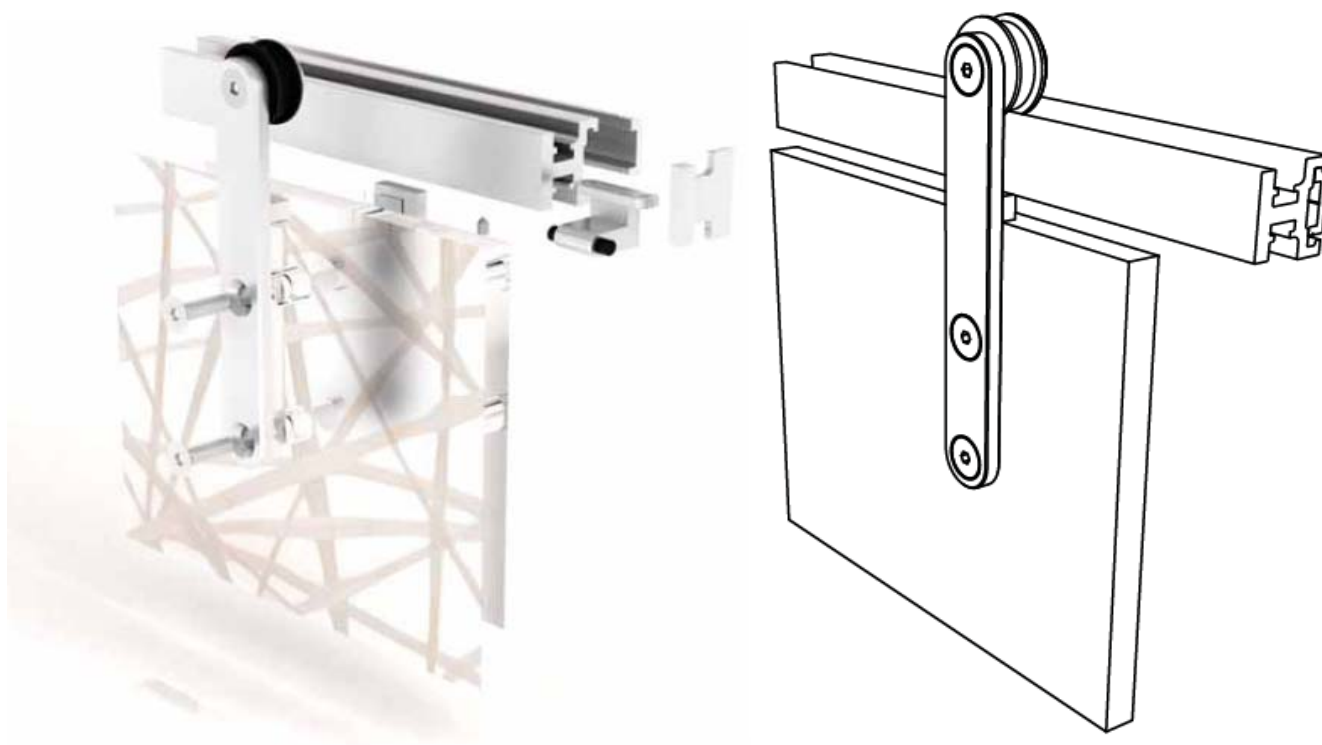

Systemy precyzyjnych drzwi przesuwanych dla Varia i Choma — wszechstronne, dobrze zaprojektowane. Slide Exposed i Slide Exposed Curve z duże, odśrodkowane rolki tworzą wyjątkowo dobrze działający system montażu ściennego dla pojedynczych lub dwudzielnych drzwi rozsuwanych. Slide Concealed, osłony z anodowanego aluminium kryją wysokiej jakości system rolek, wspierający dwudzielne drzwi rozsuwane lub składane do montażu ściennego lub sufitowego.

PRZEGLĄD ROZWIĄZAŃ

Systemy Exposed, Exposed Curve i Concealed zostały zaprojektowany z myślą o materiale Varia Ecoresin i Chroma o grubości 12,7 mm oraz powierzchni do 3 m².

SLIDE EXPOSED

DRZWI POJEDYNCZE I DRZWI DWUDZIELNE
ROZSUWANE MONTOWANE NAŚCIENNIE

SLIDE EXPOSED CURVE

DRZWI POJEDYNCZE I DRZWI DWUDZIELNE
ROZSUWANE MONTOWANE NAŚCIENNIE

SLIDE CONCEALED

DRZWI POJEDYNCZE, DRZWI DWUDZIELNE ROZSUWANE I
PODWÓJNE DRZWI SKŁADANE MONTOWANE NAŚCIENNIE
CZY MONTOWANE NASUFITOWO

SLIDE EXPOSED

SLIDE EXPOSED: WYMIAROW

DIMENSION A & B:
TOP TRACK POSITION ON THE
WALL REGARDS TO DOOR
OPENING AND PANEL SIZE

SLIDE EXPOSED: INSTALACJI

SLIDE EXPOSED: INSTALACJI

SLIDE EXPOSED: INSTALACJI

SLIDE EXPOSED CURVE